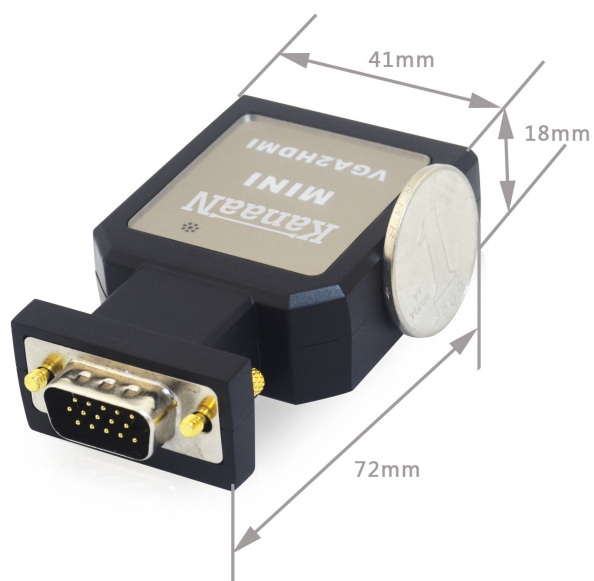

KanaaN

Bedienungsanleitung VGA auf Video Konverter

Produktnummer: KN39752

KanaaN

Vielen Dank, dass Sie sich für unseren VGA auf HDMI Konverter entschieden haben.

Wir produzieren und vertreiben unsere Ware unter den Marken: **LEICKE** (Netzteile, Akkus), **KanaaN** (Adapter/Konverter, Ladekabel etc.), **Sharon** (iPad Case mit Tastatur, Maus, Lüfter etc.), **Hebron** (Schutzhüllen, Dockingstationen, Displayschutzfolien etc.), **Manna** (Notebooktaschen).

Weitere Informationen zu diesem und anderen Produkten finden Sie auf unserer Website unter www.leicke.com.

Lieber Kunde,

wenn Sie VGA-Signale in HDMI-Signale umwandeln müssen, zum Beispiel um Filme von Ihrem Rechner auf einem Großbildschirm anzuzeigen, dann ist dieser Konverter genau das Richtige für Sie. Er konvertiert VGA und Audio L/R Signale in HDMI-Signale, ermöglicht Ihnen den Anschluss eines PCs an einen 1080p HDTV und unterstützt Auflösungen bis zu 1920x1080.

Ihr LEICKE-Team

KanaaN

PACKUNGSGEHALT

Bevor Sie den Konverter benutzen, vergewissern Sie sich bitte, dass die folgenden Gegenstände in der Packung enthalten sind:

Anzahl	Zubehör	Bemerkung
1	VGA auf HDMI Konverter	-
1	Netzteil	DC 5V/1A
1	Bedienungsanleitung	-

KanaaN

SCHNITTSTELLEN UND MAßE

FEHLERBEHEBUNG

Leuchtet die blaue LED, funktioniert der Konverter. Wenn kein Bild erscheint, setzen Sie die Auflösung und Bildwiederholungsrate des PC und des HDTV auf eine der oben aufgeführten Auflösungen (siehe Technische Details).